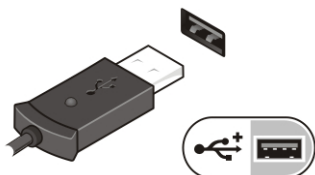

ΣΗΜΕΙΩΣΗ: Ορισμένες συσκευές μπορεί να μη συμπεριλαμβάνονται εάν δεν τις παραγγείλατε.

1. Συνδέστε τον προσαρμογέα ισχύος AC στον σύνδεσμό του στον υπολογιστή και σε ηλεκτρική πρίζα.

Αριθμός 3. Προσαρμογέας ισχύος AC

2. Συνδέστε το καλώδιο δικτύου (προαιρετικά).

Αριθμός 4. Σύνδεσμος δικτύου

3. Συνδέστε συσκευές USB, όπως ποντίκι ή πληκτρολόγιο (προαιρετικά).

Αριθμός 5. Σύνδεσμος USB

4. Ανοίξτε την οθόνη του υπολογιστή και πιάστε το κουμπί τροφοδοσίας για να τον θέσετε σε λειτουργία.